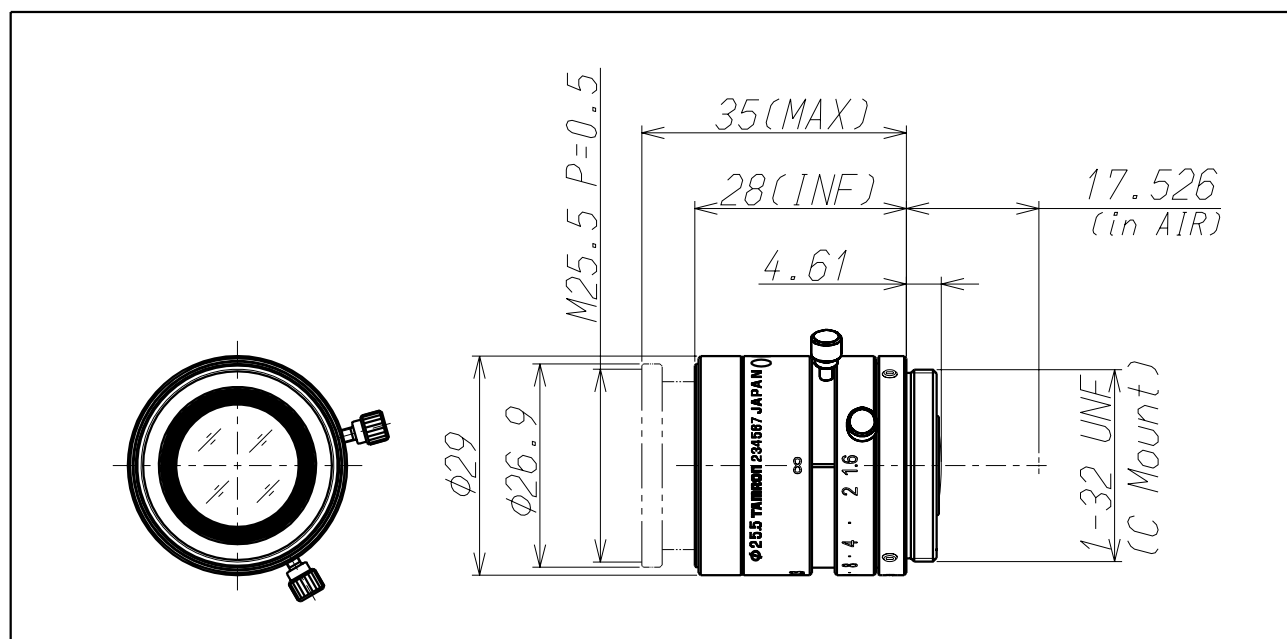

M118FM25

Imager Size	CCDサイズ	1/1.8
Mount Type	マウント	C
Focal Length	焦点距離	25mm
Aperture Range	絞り範囲	1.6~16
Angle of View(Horizontal×Vertical) 画角(水平×垂直)	1/1.8	16.6°×12.5°
	1/2	14.6°×11.0°
	1/3	11.0°×8.2°
Focusing Range	フォーカス範囲	0.1m ~ ∞
Operation 操作方法	Focus フォーカス	Manual w/Lock 手動 ロック付き
	Iris アイリス	Manual w/Lock 手動 ロック付き
Filter Size	フィルターネジ径	M25.5 P=0.5mm
Back Focus(in air)	バックフォーカス(in air)	12.92mm
Weight	重量	39 g
Operating Temperature	動作温度範囲	-10℃~+60℃